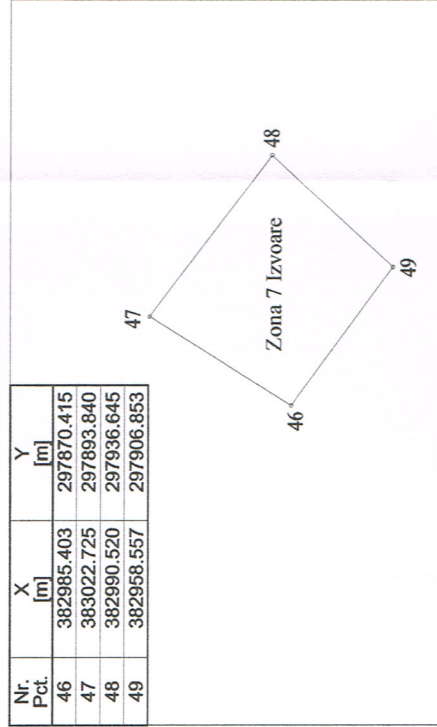

Zona Izvor Diana

Scara 1:1000